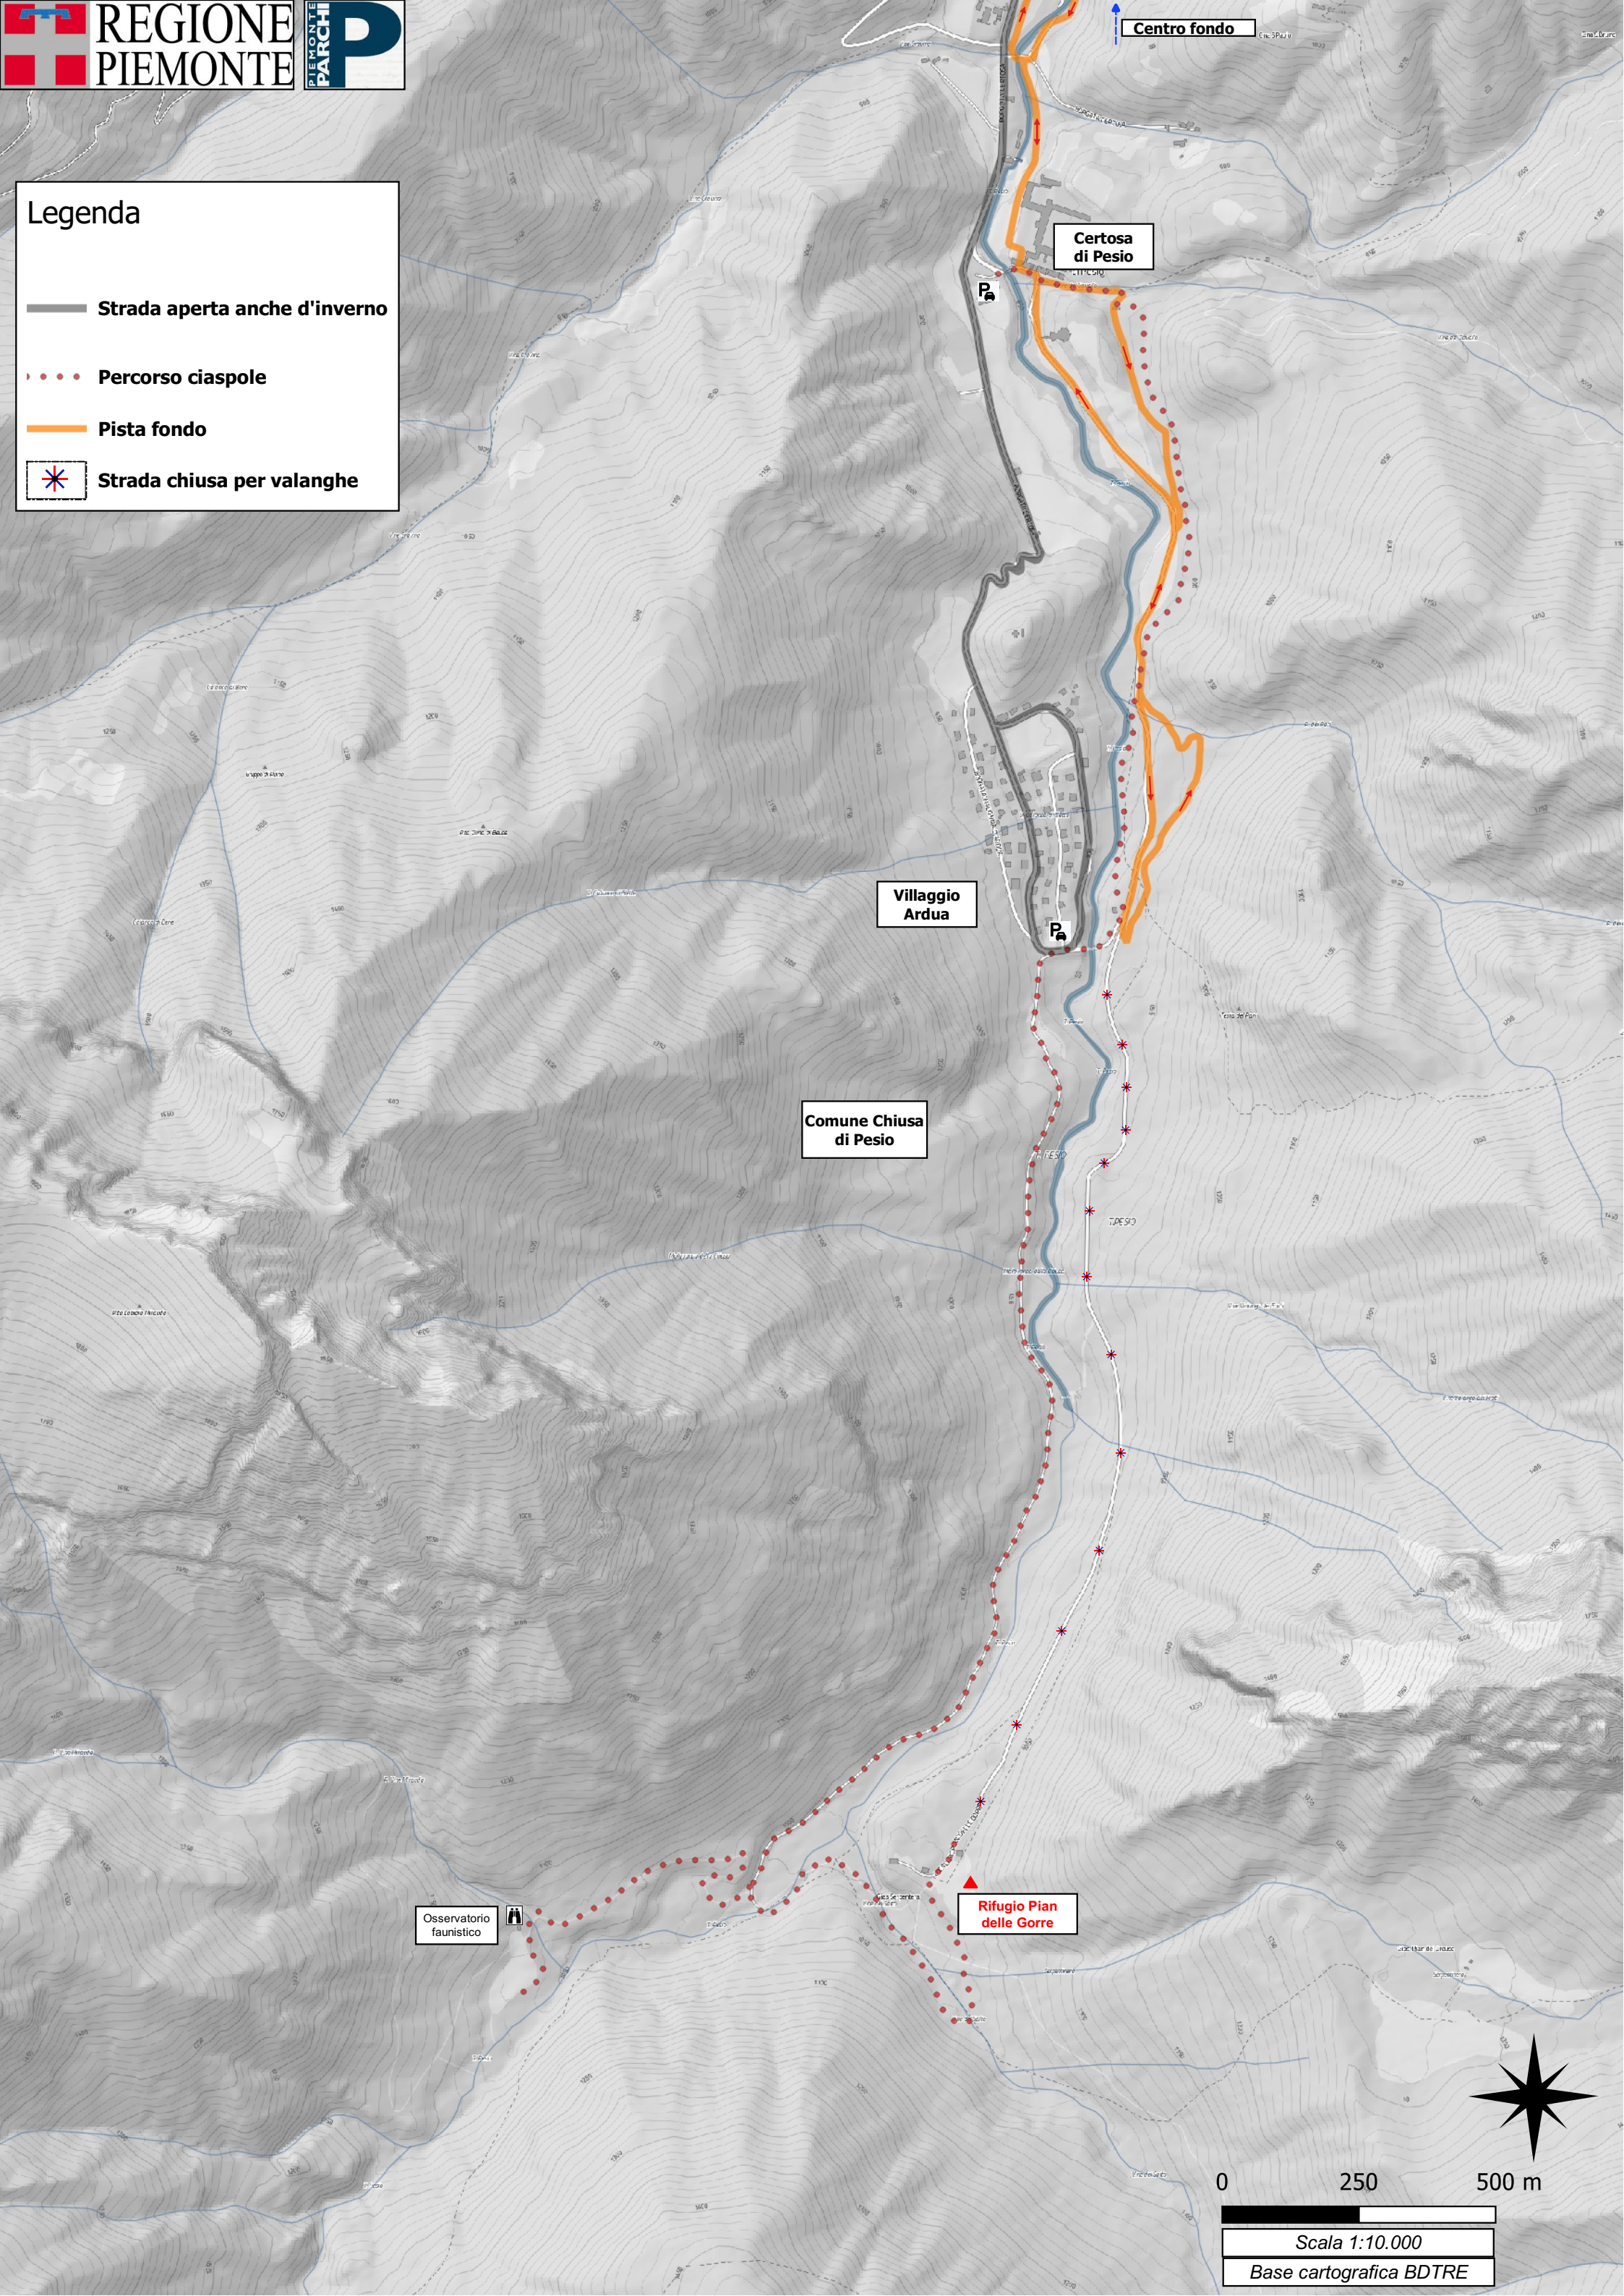

**Legenda**

-  **Strada aperta anche d'inverno**
-  **Percorso ciaspole**
-  **Pista fondo**
-  **Strada chiusa per valanghe**

0 250 500 m

Scala 1:10.000  
Base cartografica BDTRÉ