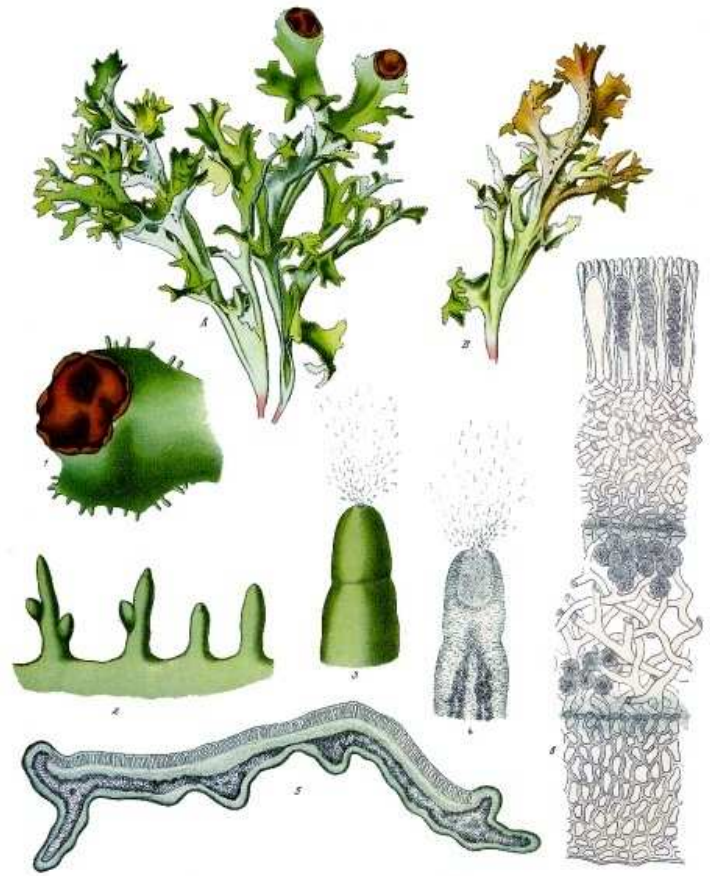

LICHENE ISLANDICO

Famiglia: Parmeliaceae

Nome scientifico: *Cetraria islandica* (L.) Ach.

Nomi comuni: lichene islandico, lichene artico, erba rissa, musco di terra, musco islandico, musco catartico. Lichen ou cétraire d'Island (francese), lichen, iceland moss (inglese).

Nomi locali: pan d'èr crave (piemontese).

Parte utilizzata: tallo.

Distribuzione ed ecologia

E' un lichene terricolo fruticoso, tipico di aree montane, crescendo da circa 1800 m s.l.m. alle vette più elevate delle Alpi, in mezzo alla vegetazione erbacea o arbustiva o sul suolo nudo.